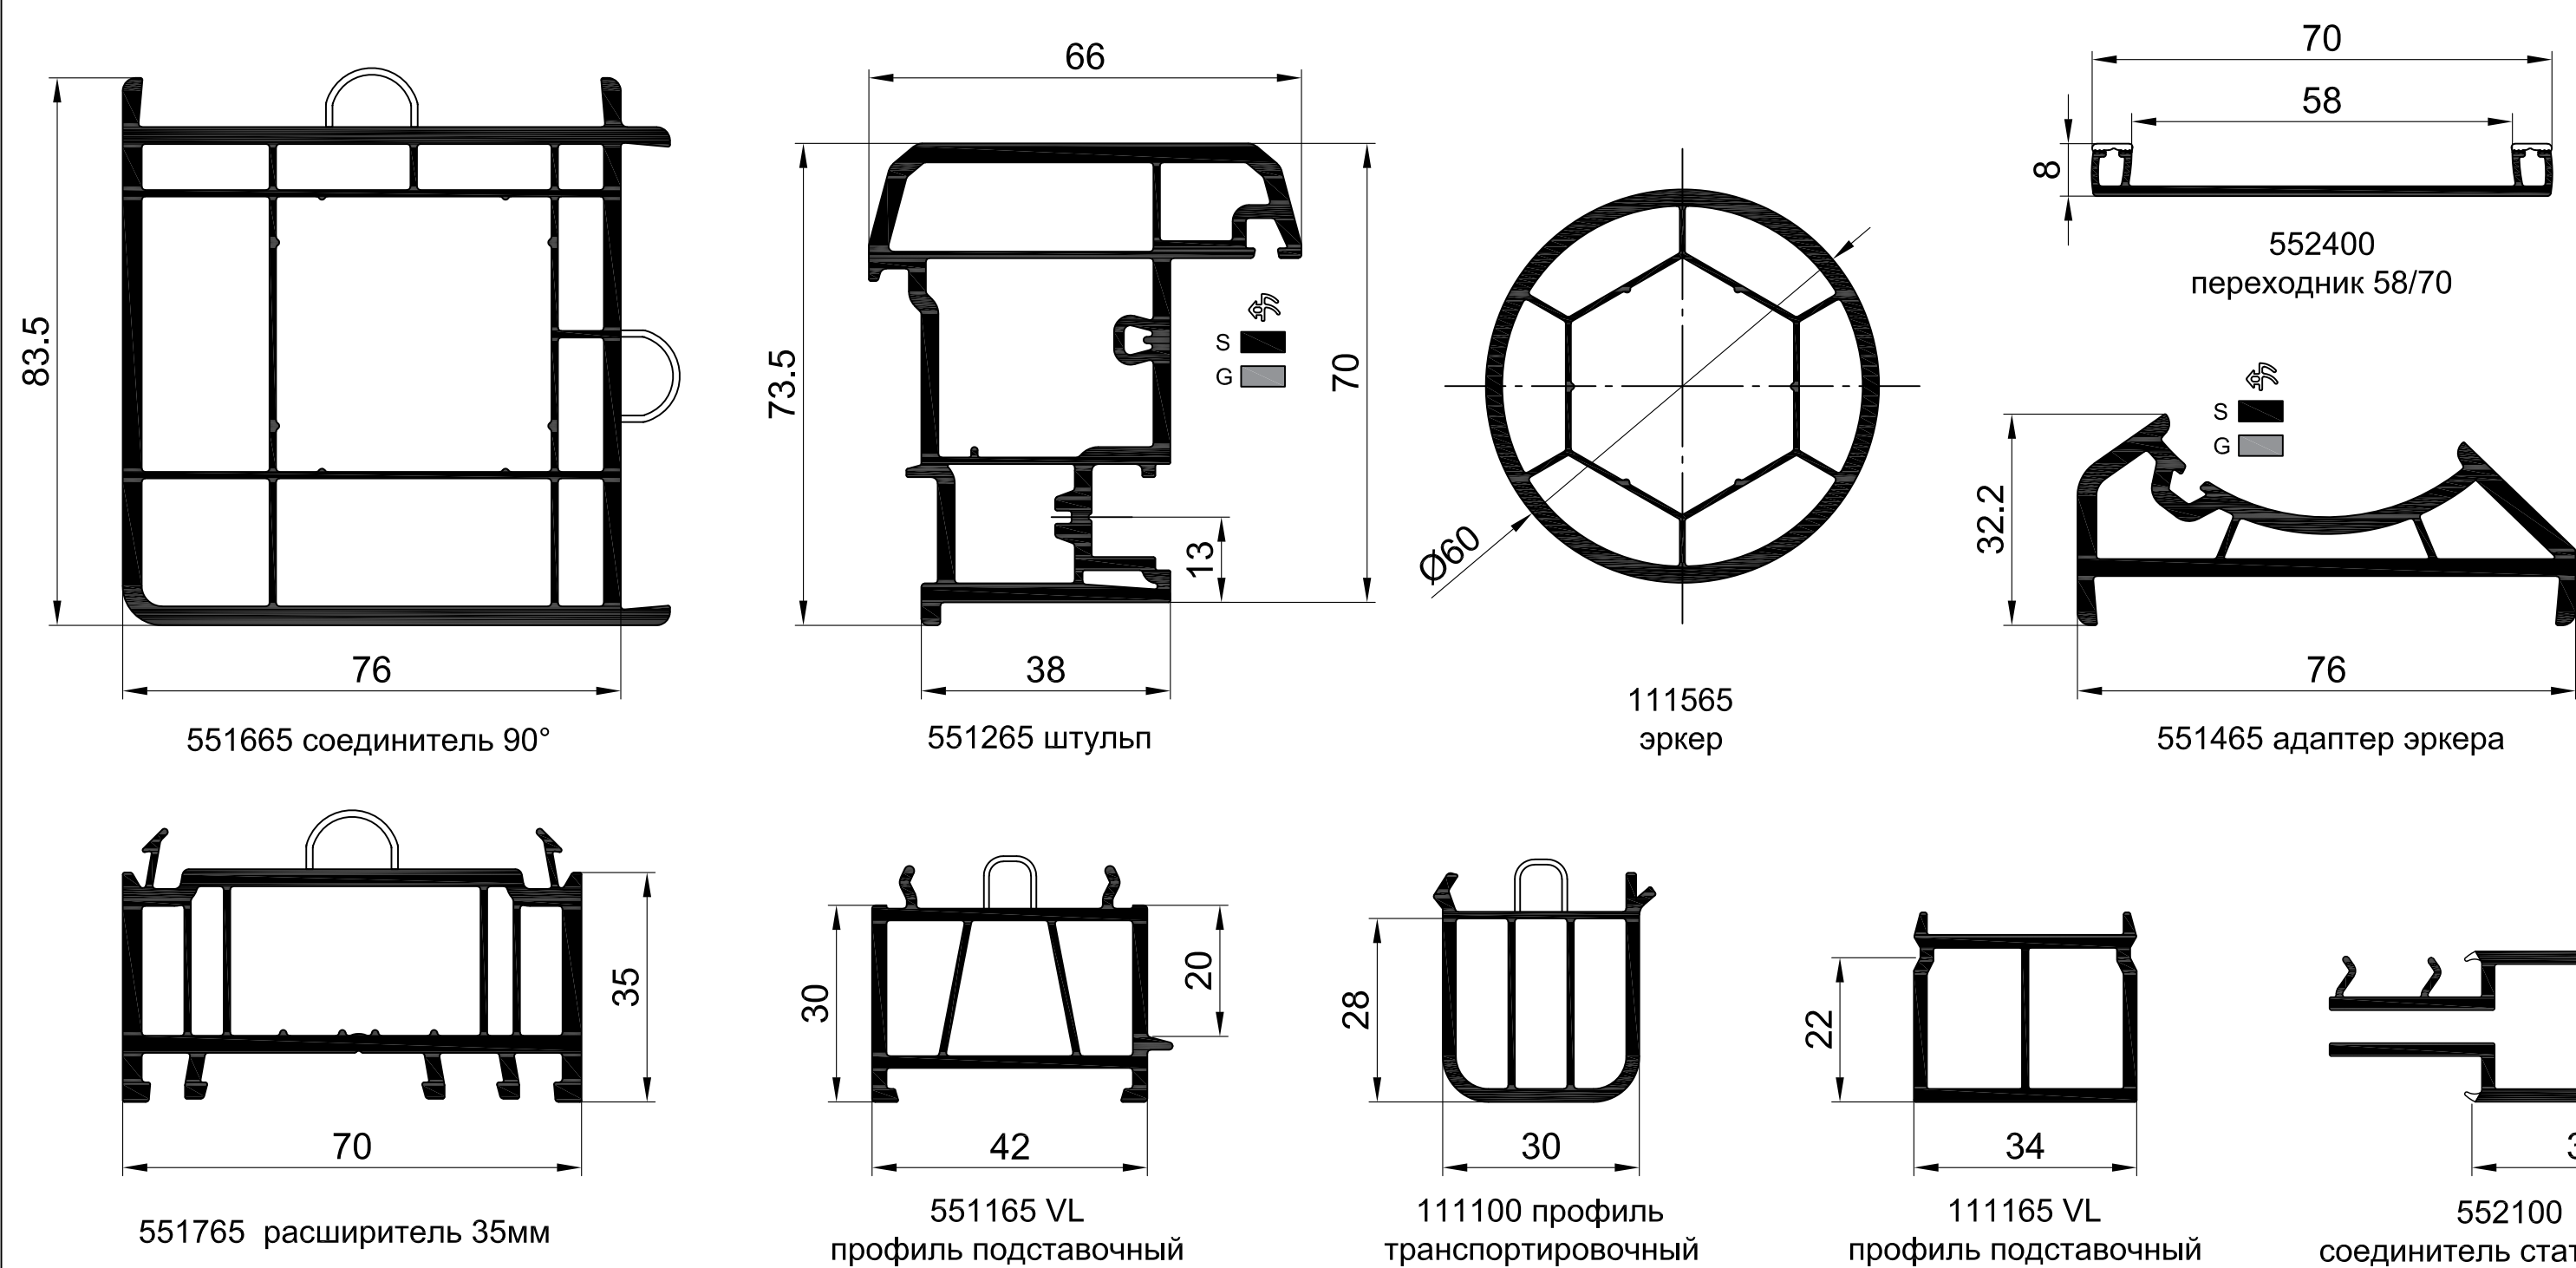

ДОПОЛНИТЕЛЬНЫЕ ПРОФИЛИ