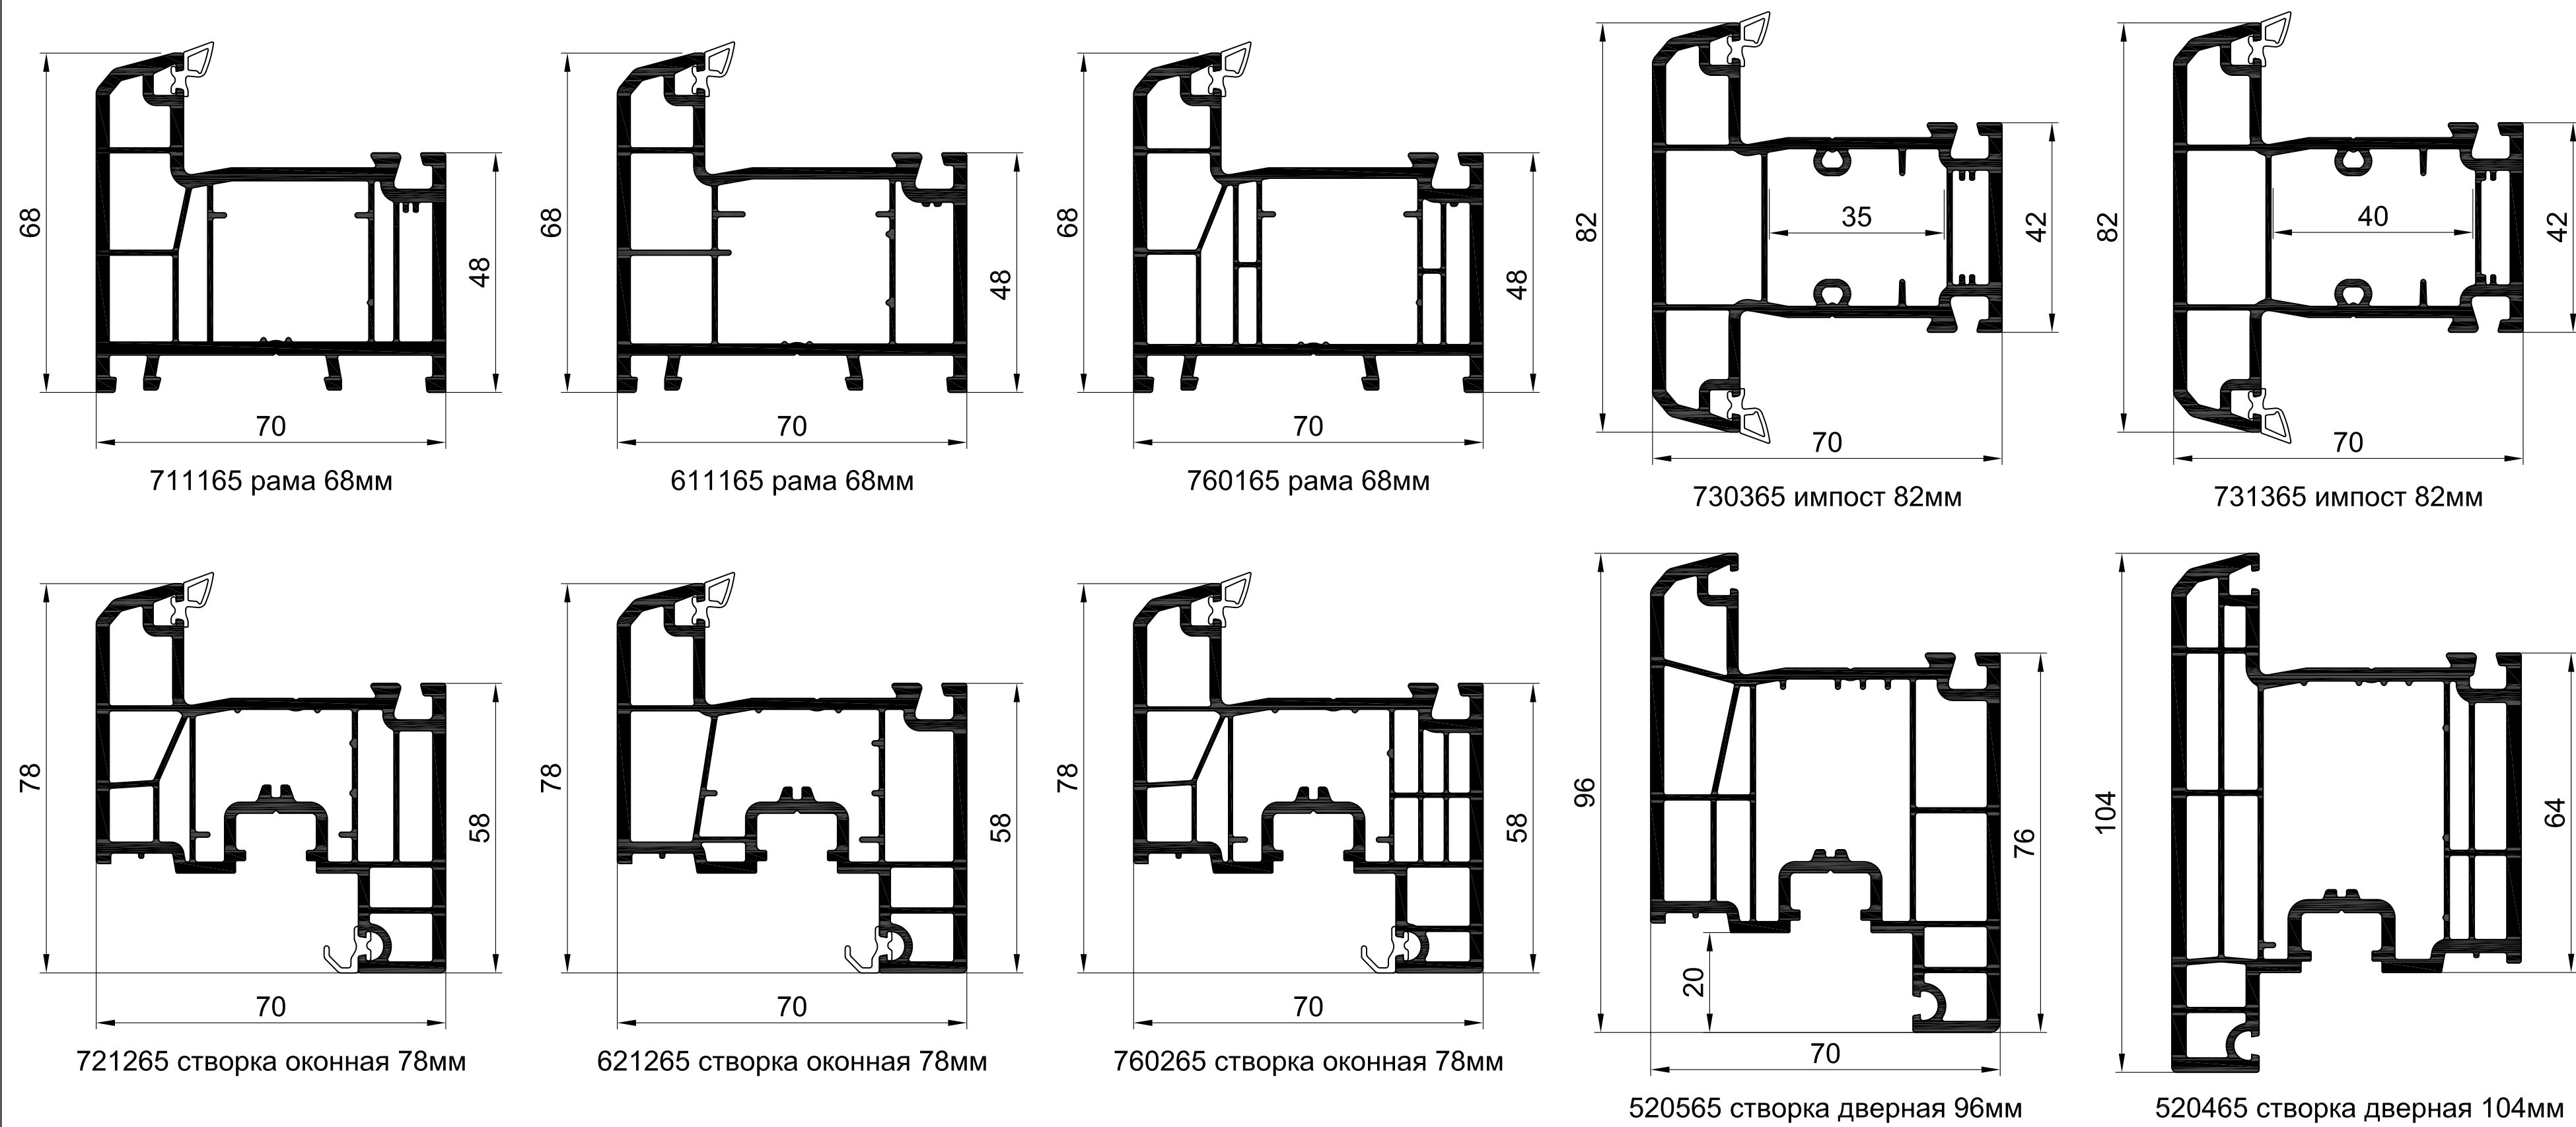

ПРОФИЛЬНАЯ СИСТЕМА А06

ОСНОВНЫЕ ПРОФИЛИ

материал	код	вид	описание
PVC	мягкий		коэкструдированный уплотнитель
PVC	мягкий		коэкструдированный уплотнитель
PVC	мягкий		коэкструдированный уплотнитель
PVC	мягкий		коэкструдированный уплотнитель (доп. профиль)
TPE	16-11		универсальный уплотнитель
TPE	16-12		ремонтный уплотнитель (штапик)
EPDM	14-11		уплотнитель под стеклопакет (стекло)
EPDM	14-10		уплотнитель притвора универсальный
EPDM	16-13		уплотнитель порога "ОМЕГА"