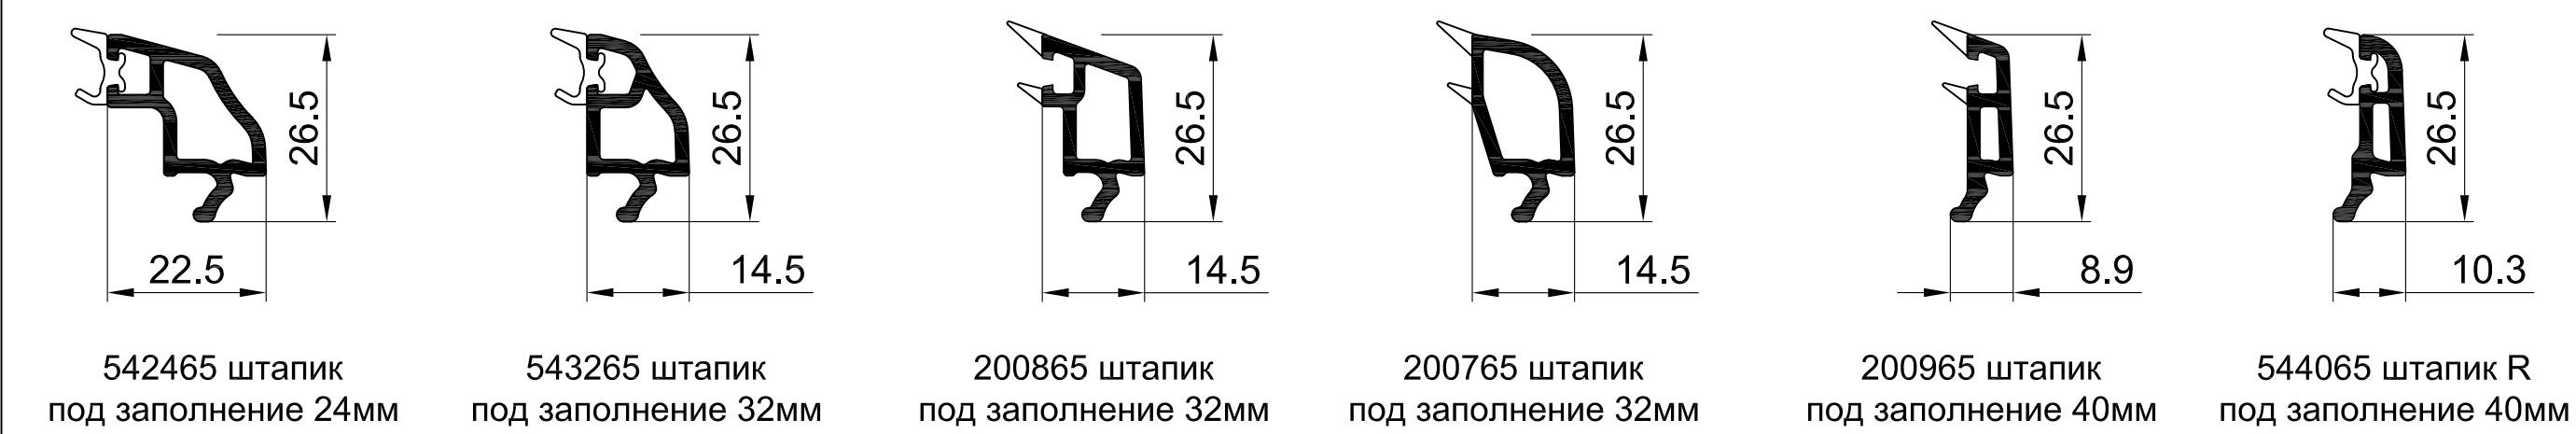

ПРОФИЛЬНАЯ СИСТЕМА А06

ОСНОВНЫЕ ПРОФИЛИ

материал	код	вид	описание
PVC	мягкий		коэкструдированный уплотнитель
PVC	мягкий		коэкструдированный уплотнитель
PVC	мягкий		коэкструдированный уплотнитель
PVC	мягкий		коэкструдированный уплотнитель (доп. профиль)
TPE	16-11		универсальный уплотнитель
TPE	16-12		ремонтный уплотнитель (штапик)
EPDM	14-11		уплотнитель под стеклопакет (стекло)
EPDM	14-10		уплотнитель притвора универсальный
EPDM	16-13		уплотнитель порога "ОМЕГА"