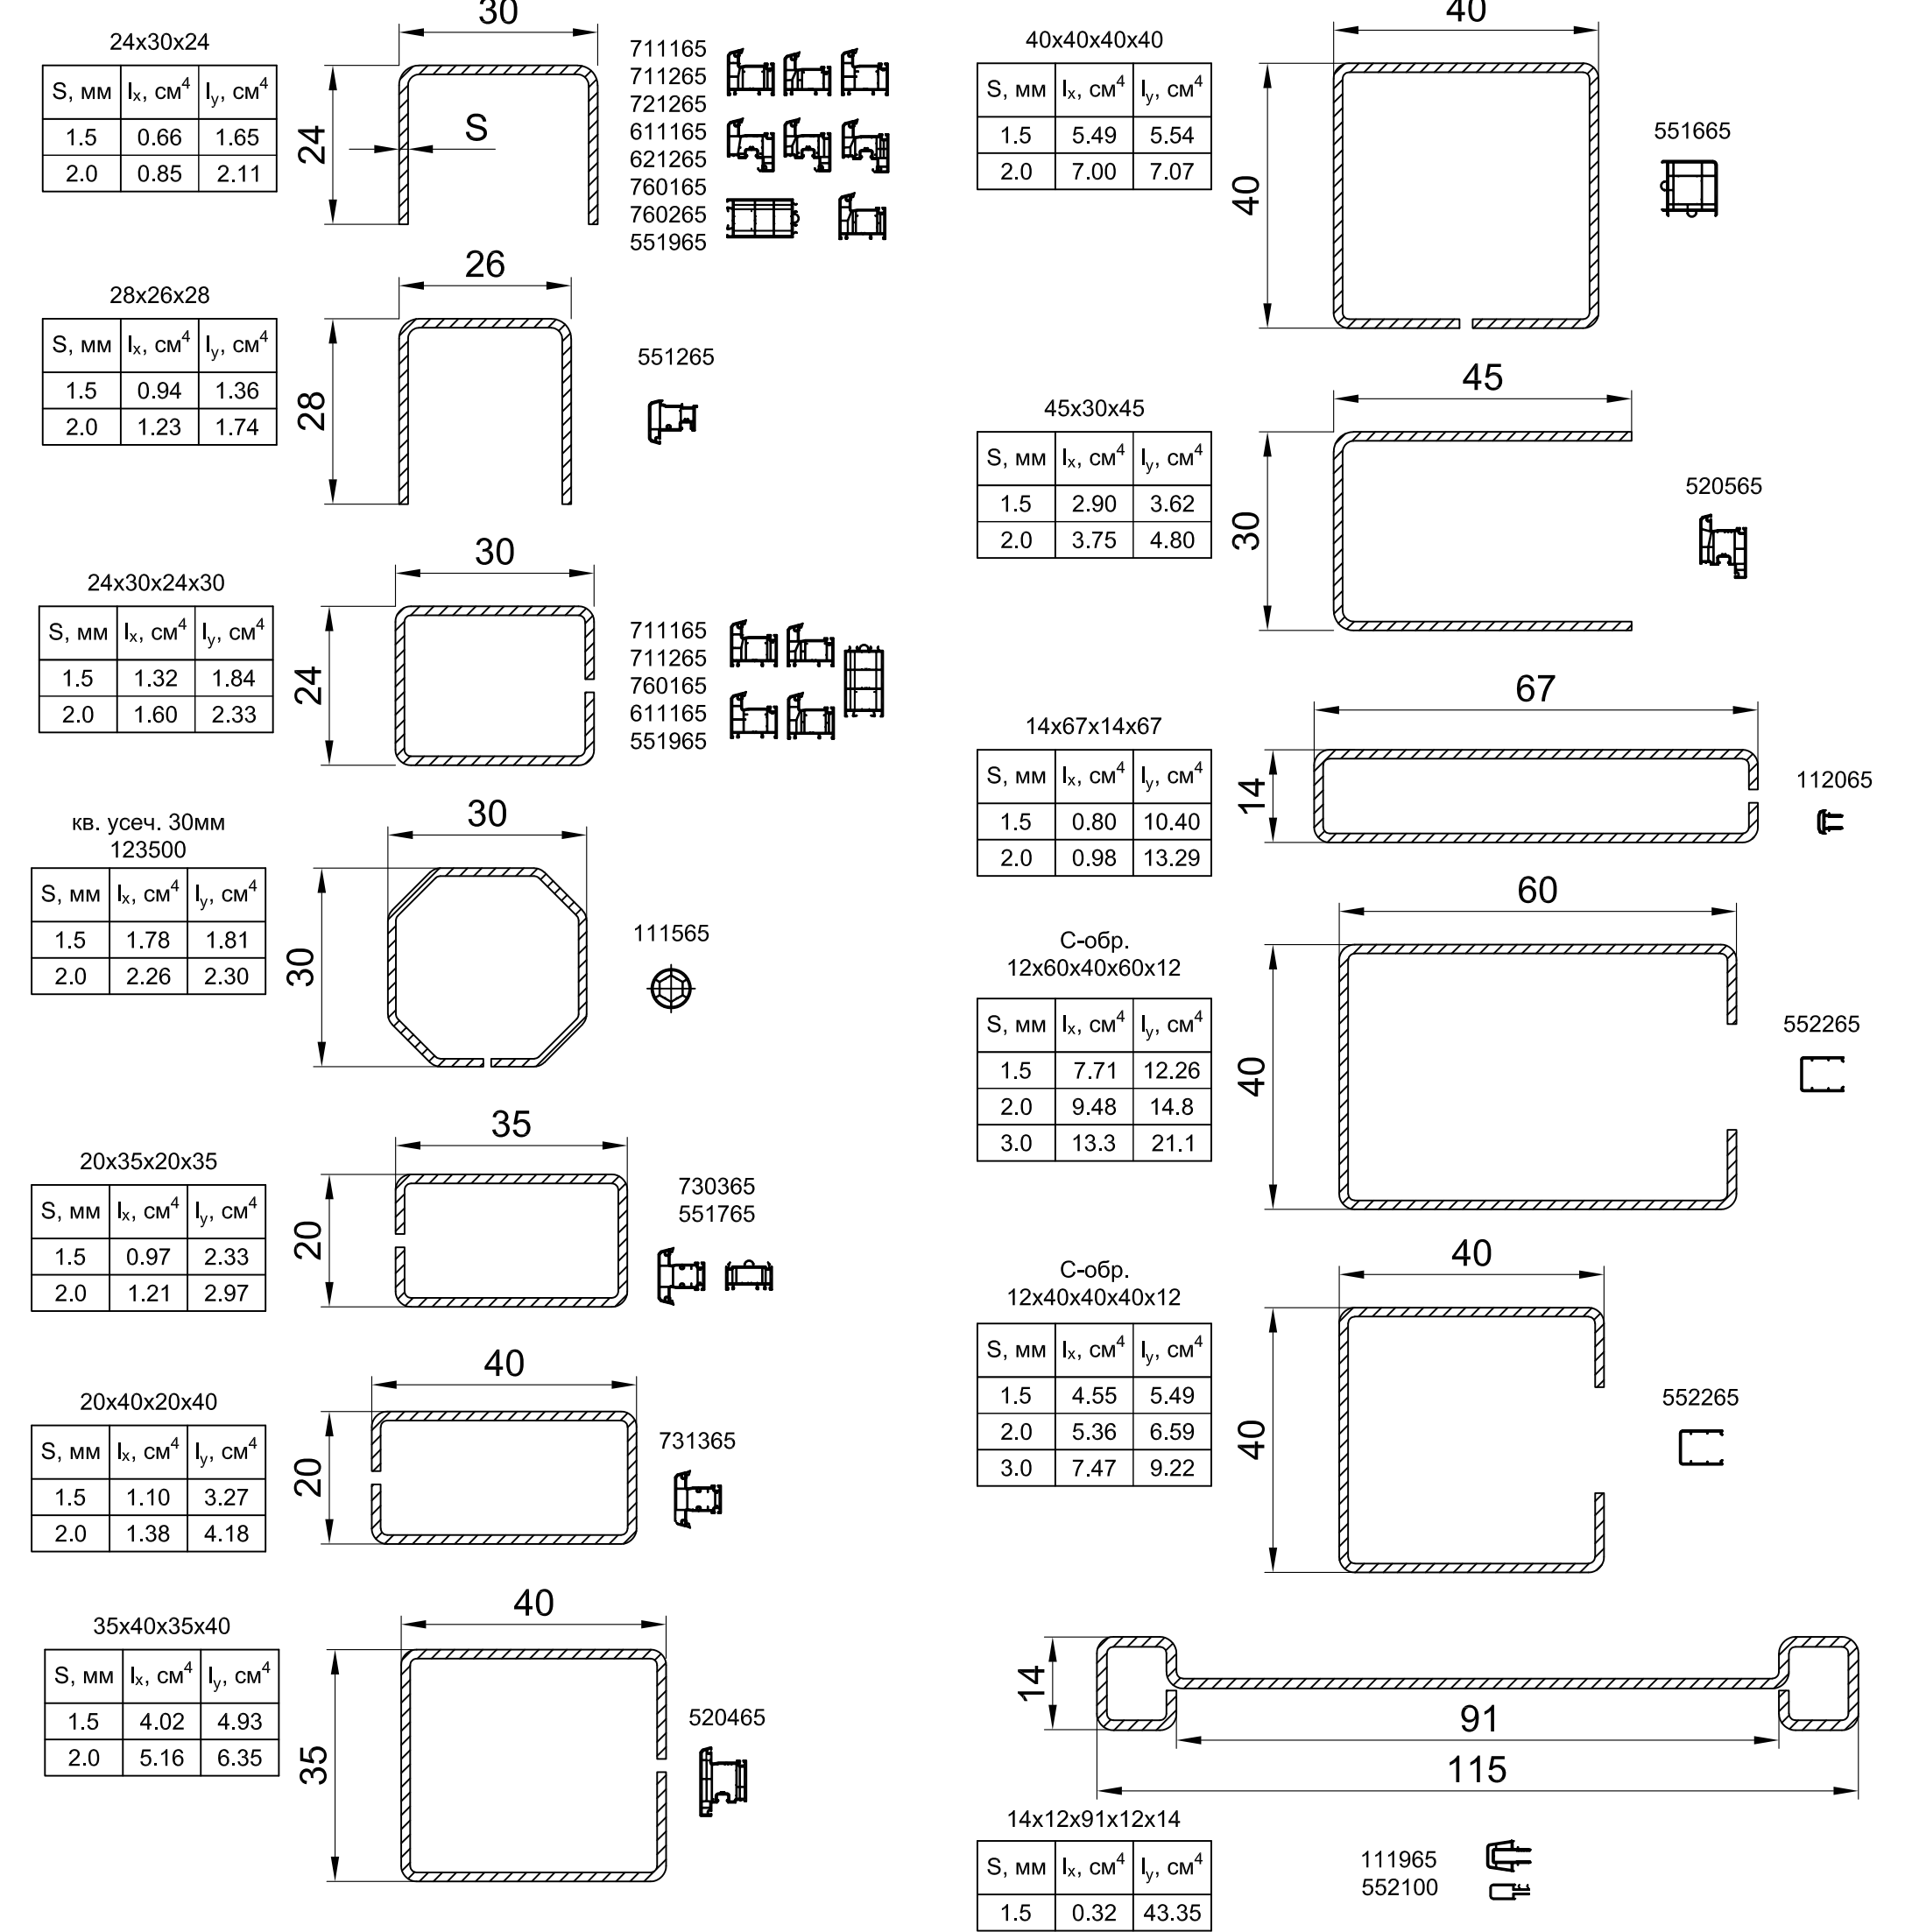

АРМИРУЮЩИЕ ПРОФИЛИ